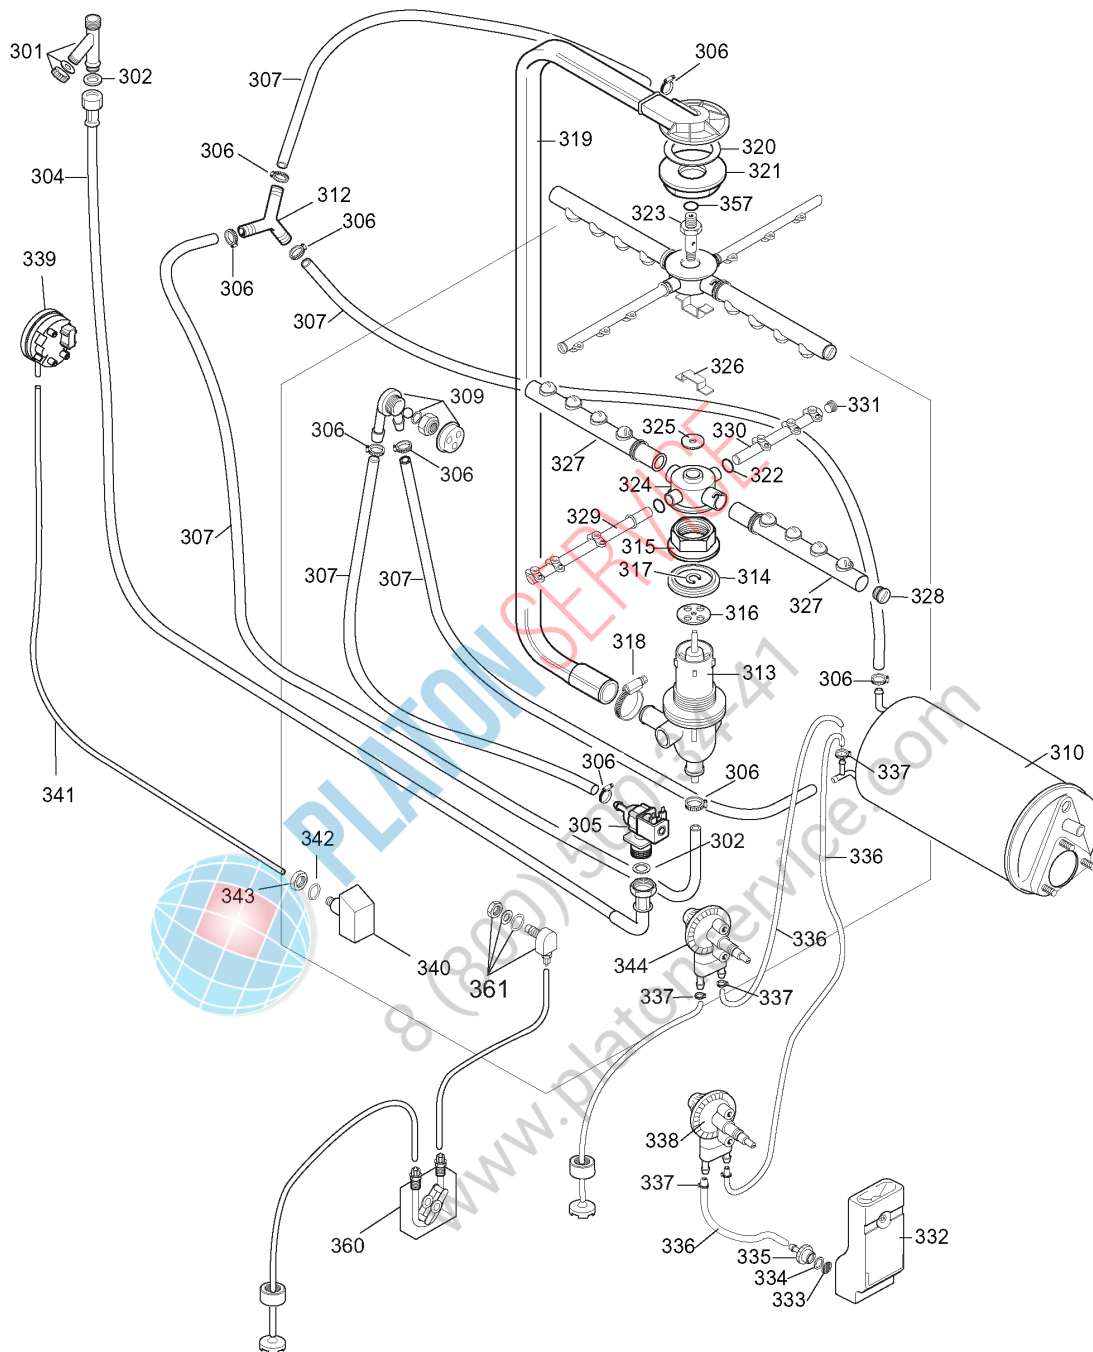

iii. 612003p4A
Circuito idraulico / Hydraulic circuit

Da Ser.Nr./From Ser.nr.: /219...

Page: 4 Ed.2006-11

Doc. Nr.: 6-12 003