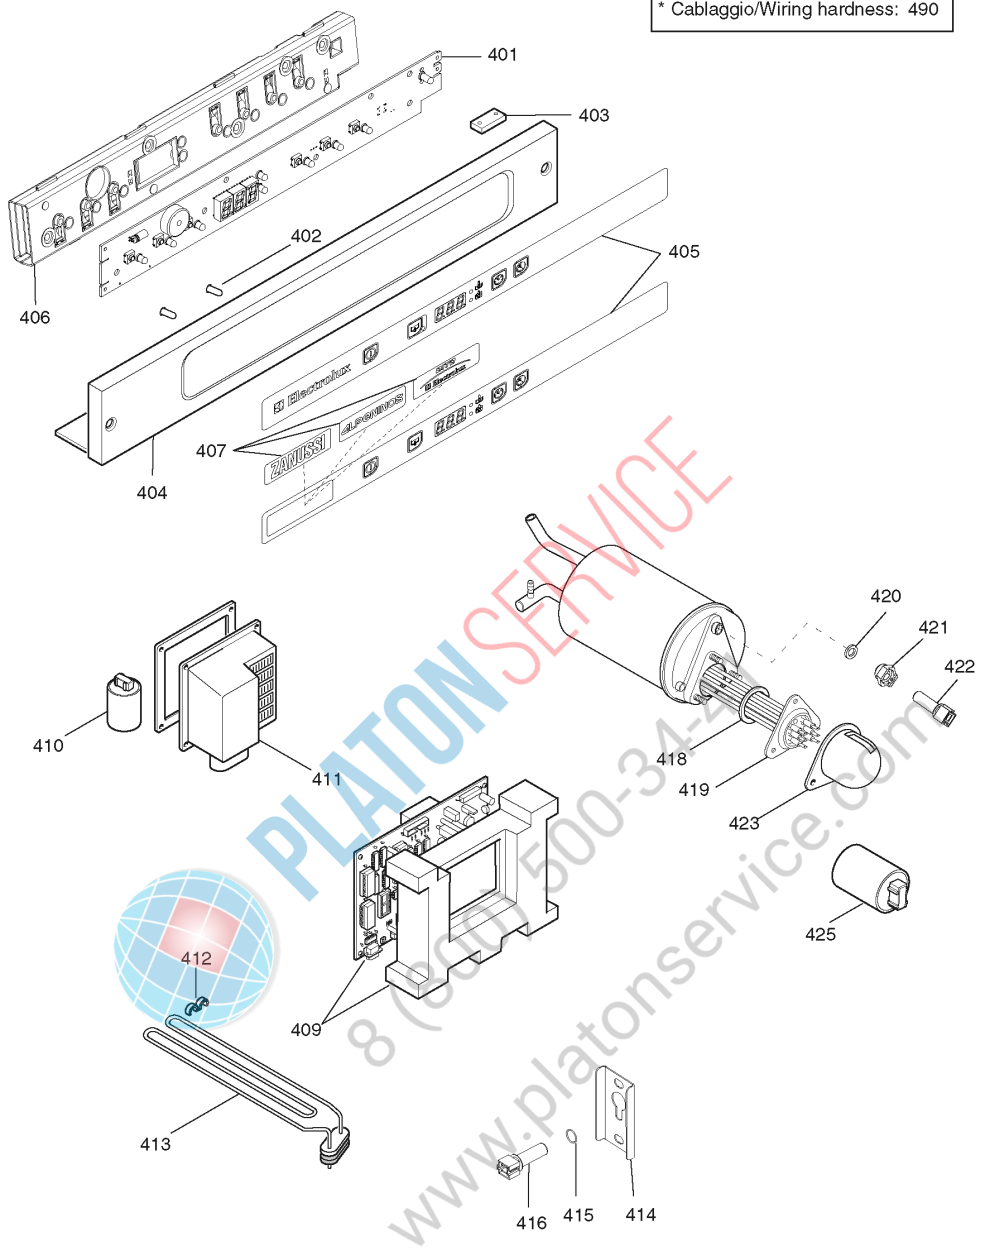

* Cablaggio/Wiring hardness: 490

ill. 612003p5.ai
Componenti elettrici / Electrical components

Da Ser.Nr./From Ser.nr.: /219...	Page: 5 Ed.2003-07	Doc. Nr.: 6-12 003