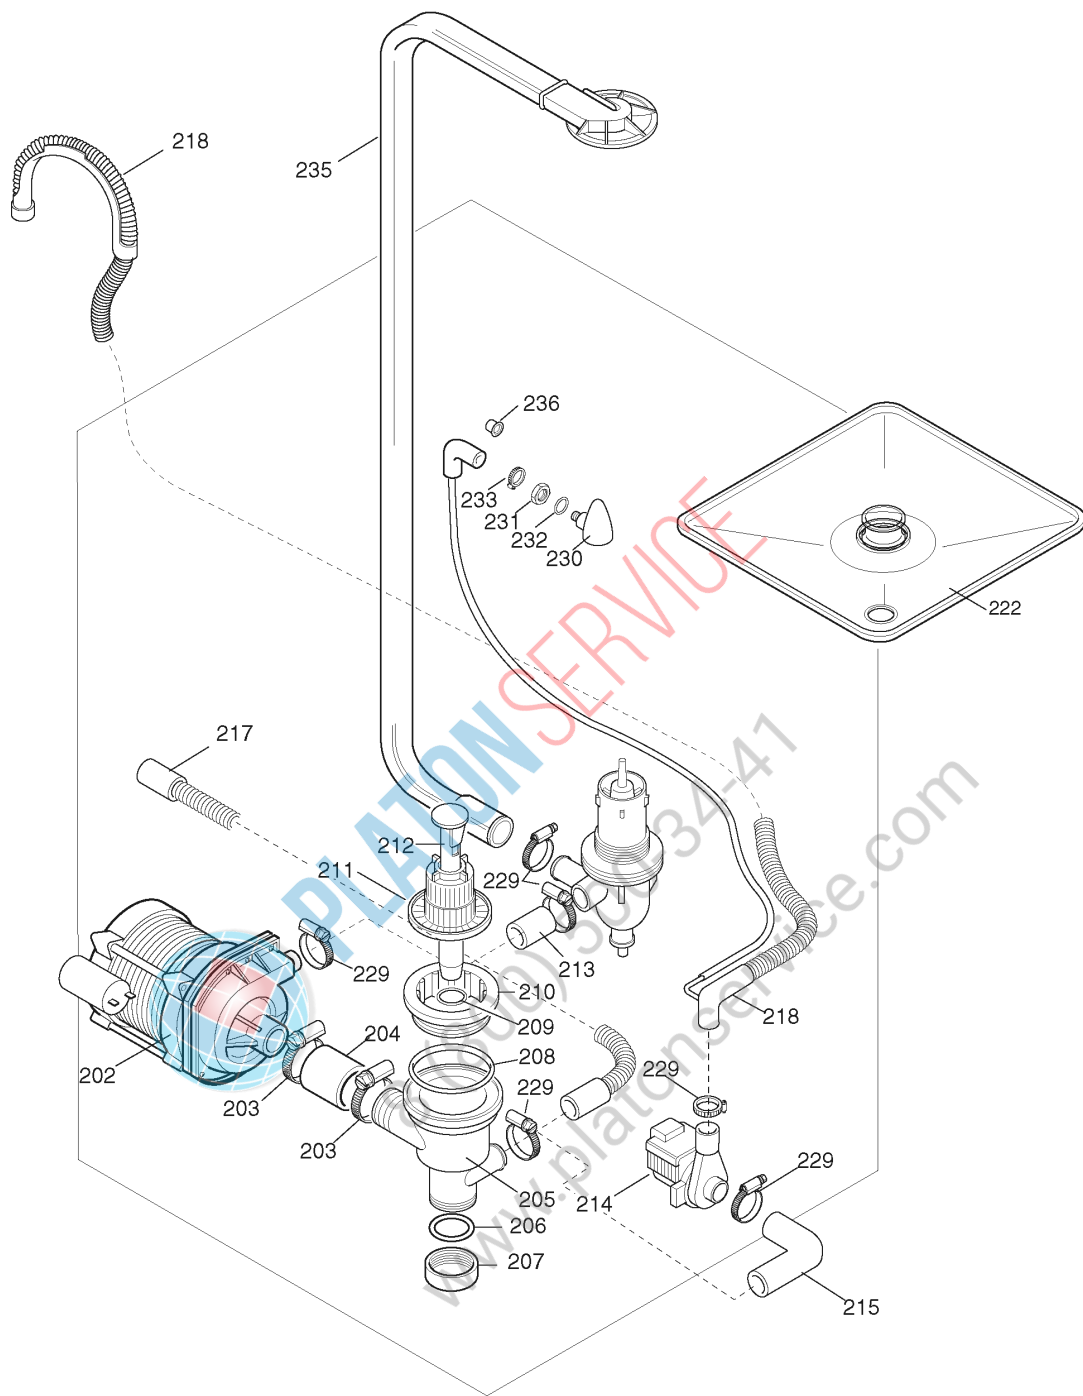

ill. 612003p3
Componenti idraulici / Hydraulic components

Da Ser.Nr./From Ser.nr.: /219...

Page: 3 Ed.2002-06

Doc. Nr.: **6-12 003**