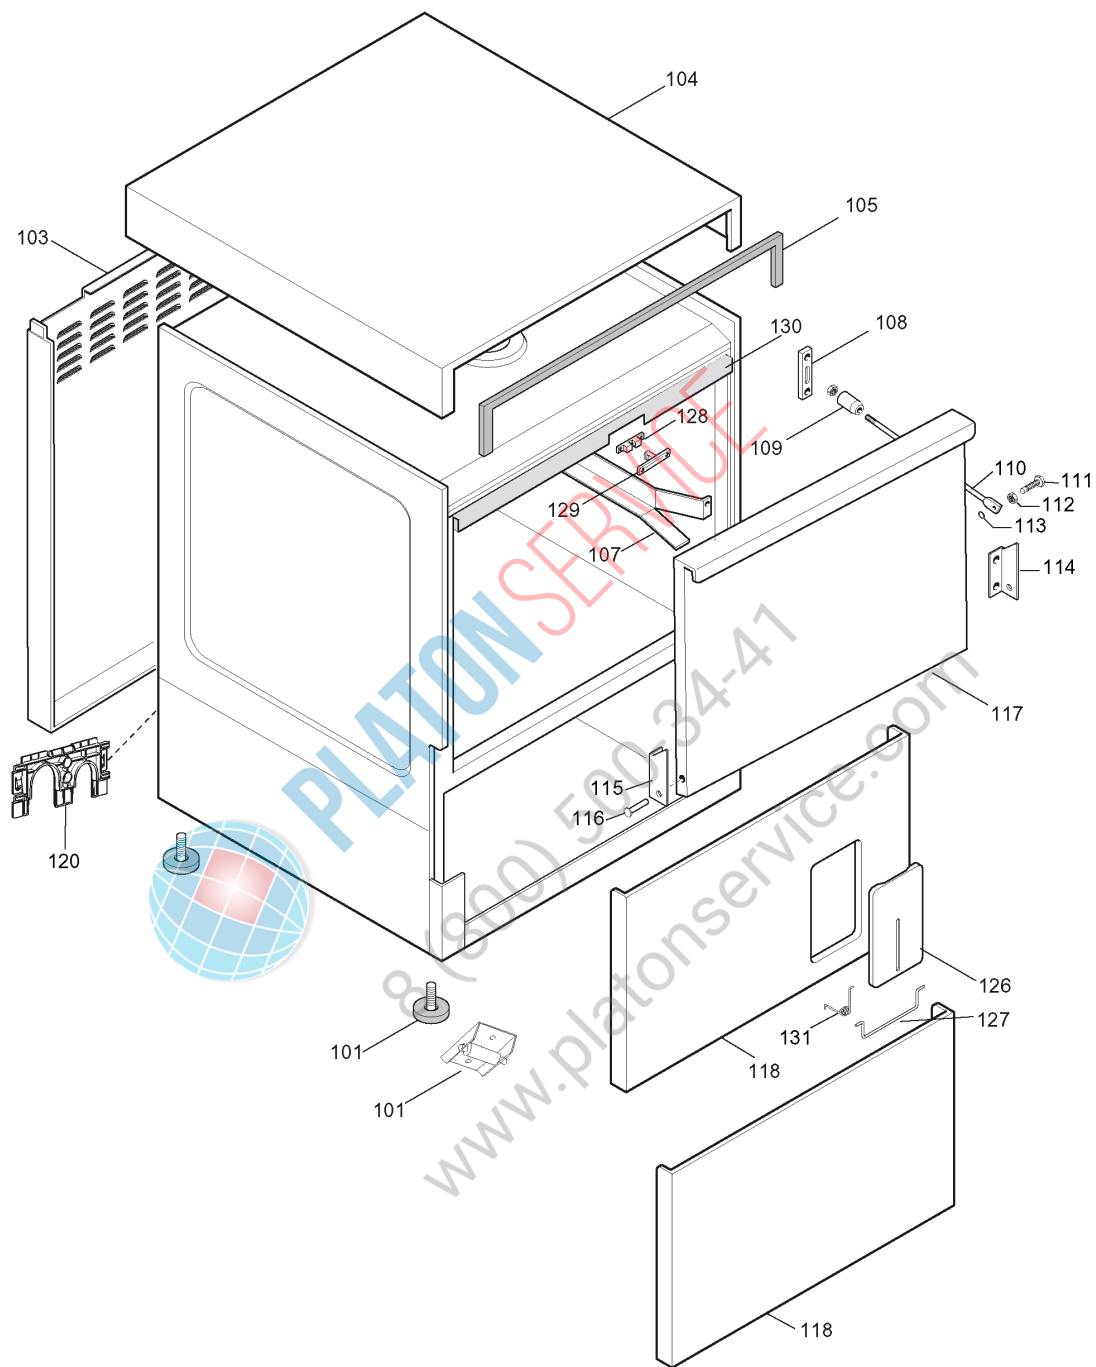

ill. 612003p2
Vista generale / Main view

Da Ser.Nr./From Ser.nr.: /219... Page: 2 Ed.2008-02	Doc. Nr.: 6-12 003